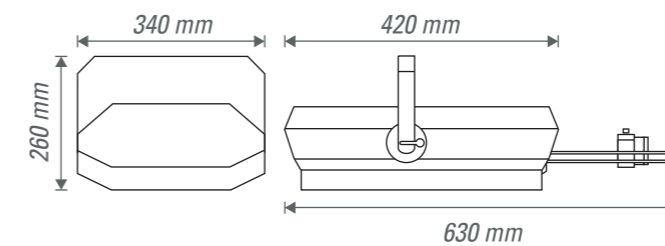

GL 80 LED outdoor LED-PROJEKTOR

TECHNISCHE DATEN

Artikel:	GL 80 LED outdoor
Gehäuse:	Aluminium
Erhältlich in folgenden Farben:	strato-silber
Gewicht:	8,1 kg
Ein- / Ausschalter:	nein
Einsatzbereich:	außen
Kühlung:	aktive Kühlung, Lüfter
Leuchtmittel:	80 W Extreme-Power LED
Empfohlene Reichweite der Projektion bei Raumbeleuchtung:	8 m
Empfohlene Reichweite der Projektion bei Dunkelheit:	20 m
Mittlere Lebensdauer des Leuchtmittels:	30.000 Stunden
Farbtemperatur:	6.500 - 8.000 °Kelvin
Lichtstrom des Leuchtmittels:	5.000 Lumen
Gobogröße / Imagegröße:	50 mm ø / 42 mm ø
Eingangsspannung:	110 - 127 V AC / 220 - 240 V AC, 50 / 60 Hz
Wirkleistung (Stromverbrauch):	94 W
Scheinleistung:	104 VA
Wirkungsgrad:	0,9 cos. φ
Schutzklasse (Elektrotechnik):	Schutzklasse I
Schutzart des Gehäuses:	IP 23
Wechselbares Objektiv:	ja, verschiedene Brennweiten erhältlich
Effektzubehör:	nein
Anschlüsse für Effektzubehör:	1 x 15 V DC
Fotobiologische Sicherheit nach ICE62471:2006 EN62471:2008:	RG-2
Bestellnummer:	20004530 (strato-silber)

AUSSTATTUNG

Serienmäßig mit Extreme-Power LED, wasserdichtem Standardobjektiv 85 mm, Anschlusskabel mit Schutzkontaktstecker. Das Gerät ist komplett anschlussfertig. Benötigtes Zubehör: Glasgobo mit individuellem Motiv.

Technische und optische Änderungen vorbehalten. Es gelten unsere allgemeinen Geschäftsbedingungen (AGBs).

DURCHMESSER DER PROJEKTION MIT ZUNEHMENDER ENTFERNUNG [m]

(mit Standardobjektiv, f=85 mm)

ABMESSUNGEN