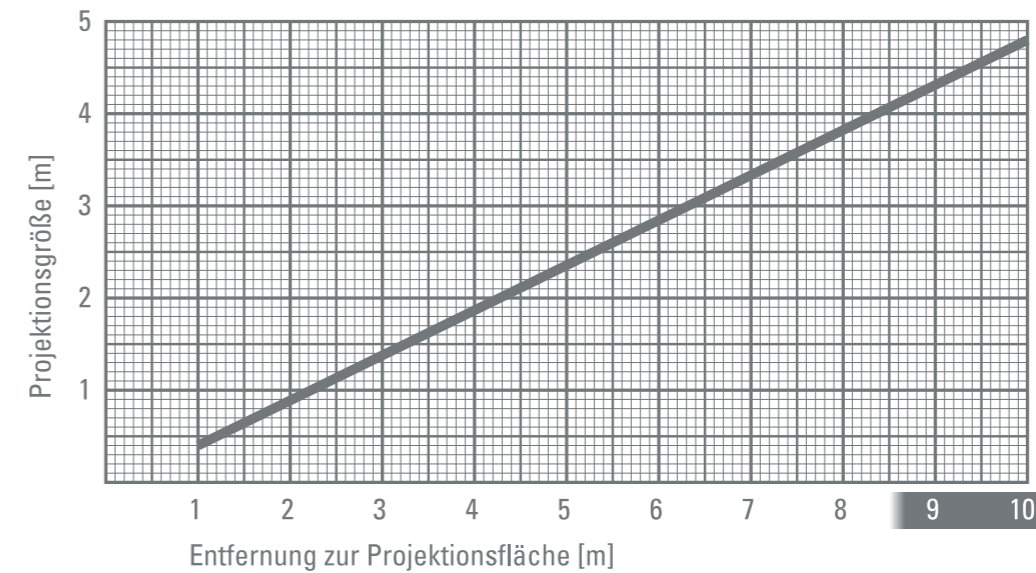

GL 80 LED outdoor LED-PROJEKTOR

TECHNISCHE DATEN

Artikel:	GL 80 LED outdoor
Gehäuse:	Aluminium
Erhältlich in folgenden Farben:	strato-silber
Gewicht:	8,1 kg
Ein- / Ausschalter:	nein
Einsatzbereich:	außen
Kühlung:	aktive Kühlung, Lüfter
Leuchtmittel:	80 W Extreme-Power LED
Empfohlene Reichweite der Projektion bei Raumbeleuchtung:	8 m
Empfohlene Reichweite der Projektion bei Dunkelheit:	20 m
Mittlere Lebensdauer des Leuchtmittels:	30.000 Stunden
Farbtemperatur:	6.500 - 8.000 °Kelvin
Lichtstrom des Leuchtmittels:	5.000 Lumen
Gobogröße / Imagegröße:	50 mm ø / 42 mm ø
Eingangsspannung:	110 - 127 V AC / 220 - 240 V AC, 50 / 60 Hz
Wirkleistung (Stromverbrauch):	94 W
Scheinleistung:	104 VA
Wirkungsgrad:	0,9 cos. φ
Schutzklasse (Elektrotechnik):	Schutzklasse I
Schutzart des Gehäuses:	IP 23
Wechselbares Objektiv:	ja, verschiedene Brennweiten erhältlich
Effektzubehör:	nein
Anschlüsse für Effektzubehör:	1 x 15 V DC
Fotobiologische Sicherheit nach ICE62471:2006 EN62471:2008:	RG-2
Bestellnummer:	20004530 (strato-silber)

AUSSTATTUNG

Serienmäßig mit Extreme-Power LED, wasserdichtem Standardobjektiv 85 mm, Anschlusskabel mit Schutzkontaktstecker. Das Gerät ist komplett anschlussfertig. Benötigtes Zubehör: Glasgobo mit individuellem Motiv.

Technische und optische Änderungen vorbehalten. Es gelten unsere allgemeinen Geschäftsbedingungen (AGBs).

DURCHMESSER DER PROJEKTION MIT ZUNEHMENDER ENTFERNUNG [m]

(mit Standardobjektiv, f=85 mm)

ABMESSUNGEN