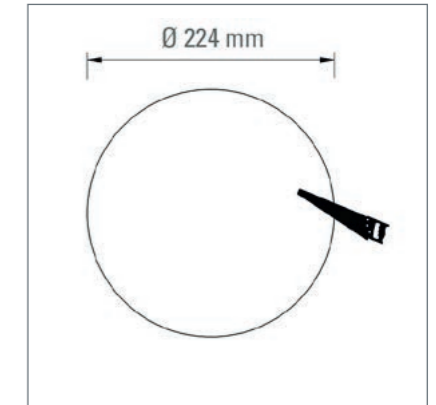

PHOS 85 DOWNLIGHT – TECHNISCHE DATEN

Abmessungen

Projektionsgröße

Standardobjektiv, $f = 85 \text{ mm}$

Gerätebezeichnung:	PHOS 85 downlight
Gehäusematerial:	Stahl / Aluminium
Gewicht:	3,90 kg
Netzteil:	extern, im Lieferumfang enthalten
Einsatzbereich:	trockene Innenräume
Umgebungstemperatur:	-30° C – + 35° C
Kühlung:	aktive Kühlung, Ventilator
Geräuschpegel:	16 dBA
Leuchtmittel:	80 W High-Power LED
Projektionsentfernung bei normaler Raumbelichtung:	8 m
Projektionsentfernung bei Dunkelheit:	20 m
mittlere Lebensdauer der LED (L70):	25.000 Stunden
Farbtemperatur:	6.300 - 6.700 K
Lichtstrom der LED:	5.750 Lumen
Gobogröße / Imagegröße:	Ø 50 mm / Ø 40 mm
Eingangsspannung:	220 - 240 V AC, 50 / 60 Hz
Stromverbrauch:	92 W
Wirkungsgrad:	0,9 cos. ϕ
Schutzklasse:	I
Schutzart des Gehäuses:	IP 20
Fotobiologische Sicherheit nach IEC 62471:2006 EN 62471:2008:	RG-2
Bestellnummern:	20085120 – schwarz, 20085110 – weiß, 20085130 – silbern

PHOS 85 downlight ist das leistungsstärkste Spitzenmodell und bietet mit seiner 80 Watt Hochleistungs-LED eine kompromisslose Helligkeit, die in fast jeder Situation eine brillante und kontrastreiche Projektion garantiert. Es ist die optimale Lösung, wenn das Umgebungslicht heller ist, wenn auf farbige oder dunkle Oberflächen projiziert wird oder wenn farbige Motive abgebildet werden sollen. PHOS 85 downlight ist für trockene Innenräume geeignet und kann unauffällig in der Zwischendecke installiert werden. Die maximale Projektionsentfernung beträgt 8 Meter bei normaler Raumbelichtung und 20 Meter in Dunkelheit. Empfohlene Einsatzorte sind zum Beispiel: Museen, Messen, Shopping Malls oder große Eingangshallen. Das beiliegende elektronische Vorschaltgerät wird in der Zwischendecke platziert. Das Projektionsmotiv (Gobo) kann ohne Werkzeug gewechselt werden.