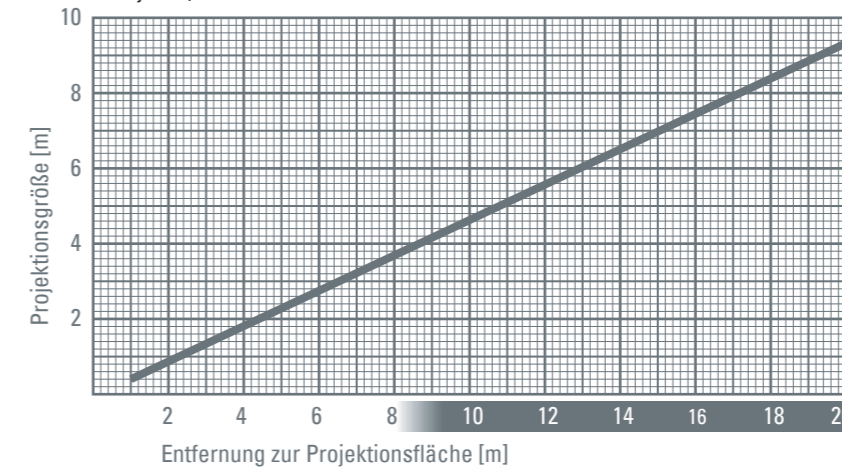

PHOS 85 DOWNLIGHT – TECHNISCHE DATEN

Abmessungen

Projektionsgröße

Standardobjektiv, $f = 85 \text{ mm}$

Gerätebezeichnung:	PHOS 85 downlight
Gehäusematerial:	Stahl / Aluminium
Gewicht:	3,90 kg
Netzteil:	extern, im Lieferumfang enthalten
Einsatzbereich:	trockene Innenräume
Umgebungstemperatur:	-30° C – + 35° C
Kühlung:	aktive Kühlung, Ventilator
Geräuschpegel:	16 dBA
Leuchtmittel:	80 W High-Power LED
Projektionsentfernung bei normaler Raumbelichtung:	8 m
Projektionsentfernung bei Dunkelheit:	20 m
mittlere Lebensdauer der LED (L70):	25.000 Stunden
Farbtemperatur:	6.300 - 6.700 K
Lichtstrom der LED:	5.750 Lumen
Gobogröße / Imagegröße:	Ø 50 mm / Ø 40 mm
Eingangsspannung:	220 - 240 V AC, 50 / 60 Hz
Stromverbrauch:	92 W
Wirkungsgrad:	0,9 cos. ϕ
Schutzklasse:	I
Schutzart des Gehäuses:	IP 20
Fotobiologische Sicherheit nach IEC 62471:2006 EN 62471:2008:	RG-2
Bestellnummern:	20085120 – schwarz, 20085110 – weiß, 20085130 – silbern

PHOS 85 downlight ist das leistungsstärkste Spitzenmodell und bietet mit seiner 80 Watt Hochleistungs-LED eine kompromisslose Helligkeit, die in fast jeder Situation eine brillante und kontrastreiche Projektion garantiert. Es ist die optimale Lösung, wenn das Umgebungslicht heller ist, wenn auf farbige oder dunkle Oberflächen projiziert wird oder wenn farbige Motive abgebildet werden sollen. PHOS 85 downlight ist für trockene Innenräume geeignet und kann unauffällig in der Zwischendecke installiert werden. Die maximale Projektionsentfernung beträgt 8 Meter bei normaler Raumbelichtung und 20 Meter in Dunkelheit. Empfohlene Einsatzorte sind zum Beispiel: Museen, Messen, Shopping Malls oder große Eingangshallen. Das beiliegende elektronische Vorschaltgerät wird in der Zwischendecke platziert. Das Projektionsmotiv (Gobo) kann ohne Werkzeug gewechselt werden.