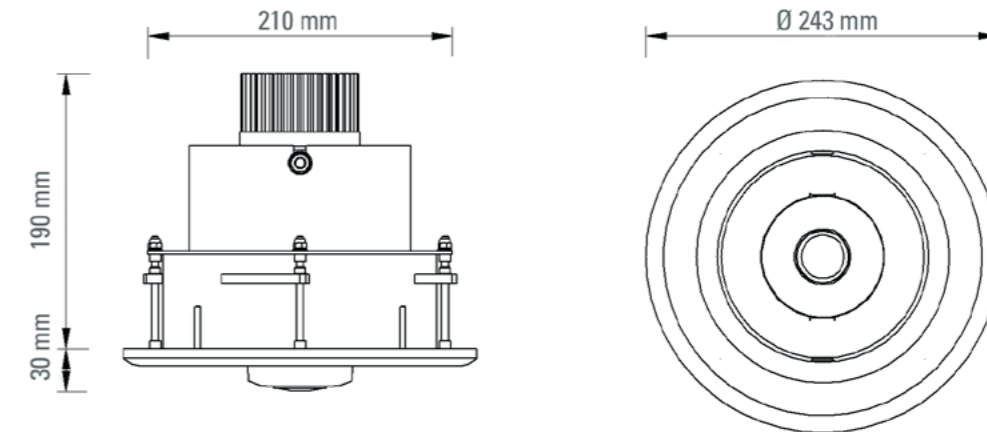

PHOS 85 DOWNLIGHT – TECHNISCHE DATEN

Abmessungen

Projektionsgröße

Standardobjektiv, $f = 85 \text{ mm}$

Gerätebezeichnung:	PHOS 85 downlight
Gehäusematerial:	Stahl / Aluminium
Gewicht:	3,90 kg
Netzteil:	extern, im Lieferumfang enthalten
Einsatzbereich:	trockene Innenräume
Umgebungstemperatur:	-30° C – + 35° C
Kühlung:	aktive Kühlung, Ventilator
Geräuschpegel:	16 dBA
Leuchtmittel:	80 W High-Power LED
Projektionsentfernung bei normaler Raumbelichtung:	8 m
Projektionsentfernung bei Dunkelheit:	20 m
mittlere Lebensdauer der LED (L70):	25.000 Stunden
Farbtemperatur:	6.300 - 6.700 K
Lichtstrom der LED:	5.750 Lumen
Gobogröße / Imagegröße:	Ø 50 mm / Ø 40 mm
Eingangsspannung:	220 - 240 V AC, 50 / 60 Hz
Stromverbrauch:	92 W
Wirkungsgrad:	0,9 cos. ϕ
Schutzklasse:	I
Schutzart des Gehäuses:	IP 20
Fotobiologische Sicherheit nach IEC 62471:2006 EN 62471:2008:	RG-2
Bestellnummern:	20085120 – schwarz, 20085110 – weiß, 20085130 – silbern

PHOS 85 downlight ist das leistungsstärkste Spitzenmodell und bietet mit seiner 80 Watt Hochleistungs-LED eine kompromisslose Helligkeit, die in fast jeder Situation eine brillante und kontrastreiche Projektion garantiert. Es ist die optimale Lösung, wenn das Umgebungslicht heller ist, wenn auf farbige oder dunkle Oberflächen projiziert wird oder wenn farbige Motive abgebildet werden sollen. PHOS 85 downlight ist für trockene Innenräume geeignet und kann unauffällig in der Zwischendecke installiert werden. Die maximale Projektionsentfernung beträgt 8 Meter bei normaler Raumbelichtung und 20 Meter in Dunkelheit. Empfohlene Einsatzorte sind zum Beispiel: Museen, Messen, Shopping Malls oder große Eingangshallen. Das beiliegende elektronische Vorschaltgerät wird in der Zwischendecke platziert. Das Projektionsmotiv (Gobo) kann ohne Werkzeug gewechselt werden.