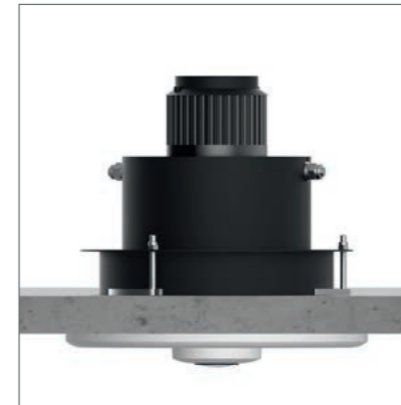

PHOS 85 DOWNLIGHT – TECHNISCHE DATEN

Abmessungen

Projektionsgröße

Standardobjektiv, $f = 85 \text{ mm}$

Gerätebezeichnung:	PHOS 85 downlight
Gehäusematerial:	Stahl / Aluminium
Gewicht:	3,90 kg
Netzteil:	extern, im Lieferumfang enthalten
Einsatzbereich:	trockene Innenräume
Umgebungstemperatur:	-30° C – + 35° C
Kühlung:	aktive Kühlung, Ventilator
Geräuschpegel:	16 dBA
Leuchtmittel:	80 W High-Power LED
Projektionsentfernung bei normaler Raumbelichtung:	8 m
Projektionsentfernung bei Dunkelheit:	20 m
mittlere Lebensdauer der LED (L70):	25.000 Stunden
Farbtemperatur:	6.300 - 6.700 K
Lichtstrom der LED:	5.750 Lumen
Gobogröße / Imagegröße:	Ø 50 mm / Ø 40 mm
Eingangsspannung:	220 - 240 V AC, 50 / 60 Hz
Stromverbrauch:	92 W
Wirkungsgrad:	0,9 cos. ϕ
Schutzklasse:	I
Schutzart des Gehäuses:	IP 20
Fotobiologische Sicherheit nach IEC 62471:2006 EN 62471:2008:	RG-2
Bestellnummern:	20085120 – schwarz, 20085110 – weiß, 20085130 – silbern

PHOS 85 downlight ist das leistungsstärkste Spitzenmodell und bietet mit seiner 80 Watt Hochleistungs-LED eine kompromisslose Helligkeit, die in fast jeder Situation eine brillante und kontrastreiche Projektion garantiert. Es ist die optimale Lösung, wenn das Umgebungslicht heller ist, wenn auf farbige oder dunkle Oberflächen projiziert wird oder wenn farbige Motive abgebildet werden sollen. PHOS 85 downlight ist für trockene Innenräume geeignet und kann unauffällig in der Zwischendecke installiert werden. Die maximale Projektionsentfernung beträgt 8 Meter bei normaler Raumbelichtung und 20 Meter in Dunkelheit. Empfohlene Einsatzorte sind zum Beispiel: Museen, Messen, Shopping Malls oder große Eingangshallen. Das beiliegende elektronische Vorschaltgerät wird in der Zwischendecke platziert. Das Projektionsmotiv (Gobo) kann ohne Werkzeug gewechselt werden.