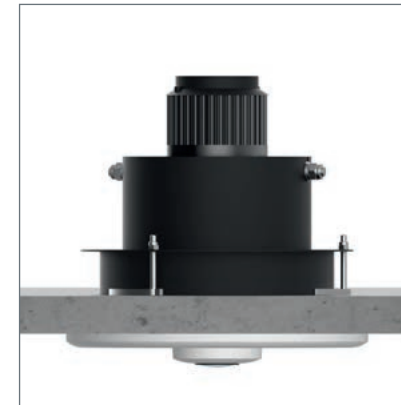

## Abmessungen

## Projektionsgröße

Standardobjektiv,  $f = 85 \text{ mm}$

Gerätebezeichnung:	PHOS 45 downlight
Gehäusematerial:	Stahl / Aluminium
Gewicht:	3,8 kg
Netzteil:	extern, im Lieferumfang enthalten
Einsatzbereich:	trockene Innenräume
Umgebungstemperatur:	-30° C – + 35° C
Kühlung:	aktive Kühlung, Ventilator
Geräuschpegel:	14 dBA
Leuchtmittel:	40 W High-Power LED
Projektionsentfernung bei normaler Raumbelichtung:	4 m
Projektionsentfernung bei Dunkelheit:	10 m
mittlere Lebensdauer der LED (L70):	35.000 Stunden
Farbtemperatur:	6.300 - 6.700 K
Lichtstrom der LED:	2.700 Lumen
Gobogröße / Imagegröße:	Ø 50 mm / Ø 40 mm
Eingangsspannung:	220 - 240 V AC, 50 / 60 Hz
Stromverbrauch:	43 W
Wirkungsgrad:	0,85 cos. $\varphi$
Schutzklasse:	I
Schutzart des Gehäuses:	IP 20
Fotobiologische Sicherheit nach ICE62471:2006 EN62471:2008:	RG-2
Bestellnummern:	20045120 – schwarz, 20045110 – weiß, 20045130 – silbern

Die 40 Watt Hochleistungs-LED von PHOS 45 downlight wird von einem geräuschoptimierten Lüfter wirkungsvoll gekühlt und bietet ein Plus an Leistung. Das Gerät kann in trockenen Innenräumen unauffällig in die Zwischendecke eingebaut werden. Trotz seiner kompakten Bauform liefert der Projektor eine überragende Helligkeit: Die empfohlene Projektionsentfernung bei normaler Raumbelichtung beträgt 4 Meter, bei Dunkelheit 10 Meter. PHOS 45 downlight wird für Einsatzorte empfohlen wie zum Beispiel: Verkaufsräume, Schalterhallen in Banken, Messestände und Museen. Das beiliegende elektronische Vorschaltgerät wird in der Zwischendecke platziert. Das Projektionsmotiv (Gobo) kann ohne Werkzeug gewechselt werden.