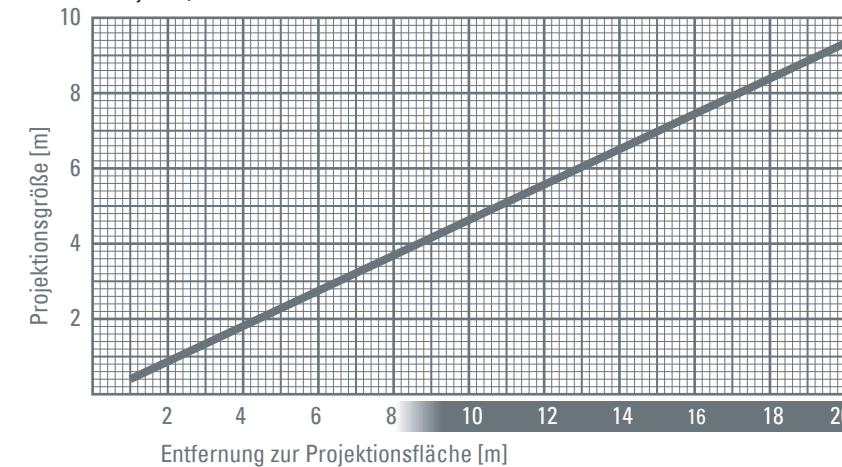

## Abmessungen

## Projektionsgröße

Standardobjektiv,  $f = 85 \text{ mm}$

Gerätebezeichnung:	PHOS 45 downlight
Gehäusematerial:	Stahl / Aluminium
Gewicht:	3,8 kg
Netzteil:	extern, im Lieferumfang enthalten
Einsatzbereich:	trockene Innenräume
Umgebungstemperatur:	-30° C – + 35° C
Kühlung:	aktive Kühlung, Ventilator
Geräuschpegel:	14 dBA
Leuchtmittel:	40 W High-Power LED
Projektionsentfernung bei normaler Raumbelichtung:	4 m
Projektionsentfernung bei Dunkelheit:	10 m
mittlere Lebensdauer der LED (L70):	35.000 Stunden
Farbtemperatur:	6.300 - 6.700 K
Lichtstrom der LED:	2.700 Lumen
Gobogröße / Imagegröße:	Ø 50 mm / Ø 40 mm
Eingangsspannung:	220 - 240 V AC, 50 / 60 Hz
Stromverbrauch:	43 W
Wirkungsgrad:	0,85 cos. $\varphi$
Schutzklasse:	I
Schutzart des Gehäuses:	IP 20
Fotobiologische Sicherheit nach ICE62471:2006 EN62471:2008:	RG-2
Bestellnummern:	20045120 – schwarz, 20045110 – weiß, 20045130 – silbern

Die 40 Watt Hochleistungs-LED von PHOS 45 downlight wird von einem geräuschoptimierten Lüfter wirkungsvoll gekühlt und bietet ein Plus an Leistung. Das Gerät kann in trockenen Innenräumen unauffällig in die Zwischendecke eingebaut werden. Trotz seiner kompakten Bauform liefert der Projektor eine überragende Helligkeit: Die empfohlene Projektionsentfernung bei normaler Raumbelichtung beträgt 4 Meter, bei Dunkelheit 10 Meter. PHOS 45 downlight wird für Einsatzorte empfohlen wie zum Beispiel: Verkaufsräume, Schalterhallen in Banken, Messestände und Museen. Das beiliegende elektronische Vorschaltgerät wird in der Zwischendecke platziert. Das Projektionsmotiv (Gobo) kann ohne Werkzeug gewechselt werden.