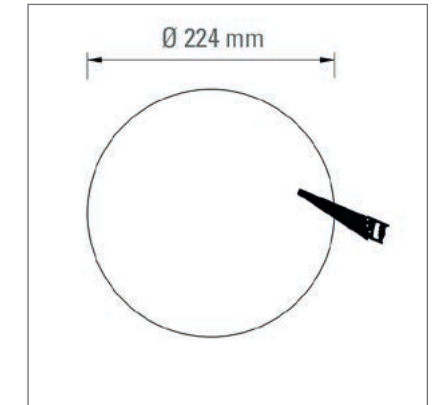

## Abmessungen

## Projektionsgröße

Standardobjektiv,  $f = 85 \text{ mm}$

Gerätebezeichnung:	PHOS 45 downlight
Gehäusematerial:	Stahl / Aluminium
Gewicht:	3,8 kg
Netzteil:	extern, im Lieferumfang enthalten
Einsatzbereich:	trockene Innenräume
Umgebungstemperatur:	-30° C – + 35° C
Kühlung:	aktive Kühlung, Ventilator
Geräuschpegel:	14 dBA
Leuchtmittel:	40 W High-Power LED
Projektionsentfernung bei normaler Raumbelichtung:	4 m
Projektionsentfernung bei Dunkelheit:	10 m
mittlere Lebensdauer der LED (L70):	35.000 Stunden
Farbtemperatur:	6.300 - 6.700 K
Lichtstrom der LED:	2.700 Lumen
Gobogröße / Imagegröße:	Ø 50 mm / Ø 40 mm
Eingangsspannung:	220 - 240 V AC, 50 / 60 Hz
Stromverbrauch:	43 W
Wirkungsgrad:	0,85 cos. $\varphi$
Schutzklasse:	I
Schutzart des Gehäuses:	IP 20
Fotobiologische Sicherheit nach ICE62471:2006 EN62471:2008:	RG-2
Bestellnummern:	20045120 – schwarz, 20045110 – weiß, 20045130 – silbern

Die 40 Watt Hochleistungs-LED von PHOS 45 downlight wird von einem geräuschoptimierten Lüfter wirkungsvoll gekühlt und bietet ein Plus an Leistung. Das Gerät kann in trockenen Innenräumen unauffällig in die Zwischendecke eingebaut werden. Trotz seiner kompakten Bauform liefert der Projektor eine überragende Helligkeit: Die empfohlene Projektionsentfernung bei normaler Raumbelichtung beträgt 4 Meter, bei Dunkelheit 10 Meter. PHOS 45 downlight wird für Einsatzorte empfohlen wie zum Beispiel: Verkaufsräume, Schalterhallen in Banken, Messestände und Museen. Das beiliegende elektronische Vorschaltgerät wird in der Zwischendecke platziert. Das Projektionsmotiv (Gobo) kann ohne Werkzeug gewechselt werden.