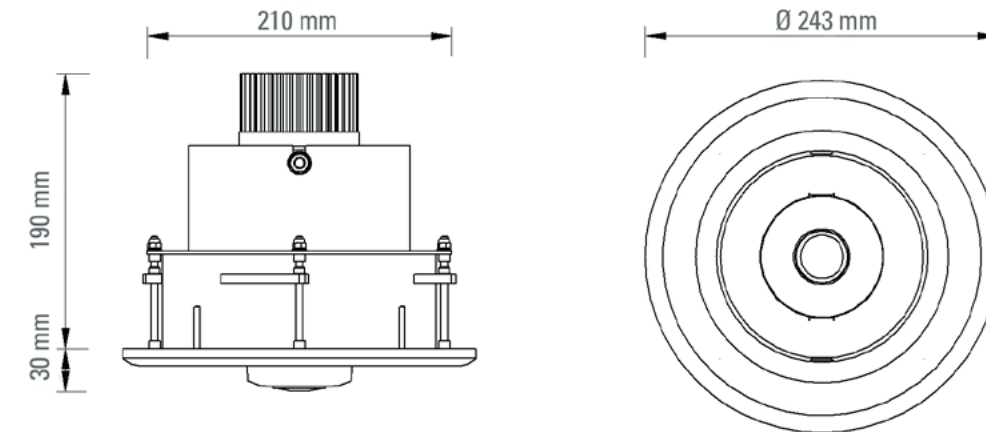

## Abmessungen

## Projektionsgröße

Standardobjektiv,  $f = 85 \text{ mm}$

Gerätebezeichnung:	PHOS 45 downlight
Gehäusematerial:	Stahl / Aluminium
Gewicht:	3,8 kg
Netzteil:	extern, im Lieferumfang enthalten
Einsatzbereich:	trockene Innenräume
Umgebungstemperatur:	-30° C – + 35° C
Kühlung:	aktive Kühlung, Ventilator
Geräuschpegel:	14 dBA
Leuchtmittel:	40 W High-Power LED
Projektionsentfernung bei normaler Raumbelichtung:	4 m
Projektionsentfernung bei Dunkelheit:	10 m
mittlere Lebensdauer der LED (L70):	35.000 Stunden
Farbtemperatur:	6.300 - 6.700 K
Lichtstrom der LED:	2.700 Lumen
Gobogröße / Imagegröße:	Ø 50 mm / Ø 40 mm
Eingangsspannung:	220 - 240 V AC, 50 / 60 Hz
Stromverbrauch:	43 W
Wirkungsgrad:	0,85 cos. $\varphi$
Schutzklasse:	I
Schutzart des Gehäuses:	IP 20
Fotobiologische Sicherheit nach ICE62471:2006 EN62471:2008:	RG-2
Bestellnummern:	20045120 – schwarz, 20045110 – weiß, 20045130 – silbern

Die 40 Watt Hochleistungs-LED von PHOS 45 downlight wird von einem geräuschoptimierten Lüfter wirkungsvoll gekühlt und bietet ein Plus an Leistung. Das Gerät kann in trockenen Innenräumen unauffällig in die Zwischendecke eingebaut werden. Trotz seiner kompakten Bauform liefert der Projektor eine überragende Helligkeit: Die empfohlene Projektionsentfernung bei normaler Raumbelichtung beträgt 4 Meter, bei Dunkelheit 10 Meter. PHOS 45 downlight wird für Einsatzorte empfohlen wie zum Beispiel: Verkaufsräume, Schalterhallen in Banken, Messestände und Museen. Das beiliegende elektronische Vorschaltgerät wird in der Zwischendecke platziert. Das Projektionsmotiv (Gobo) kann ohne Werkzeug gewechselt werden.