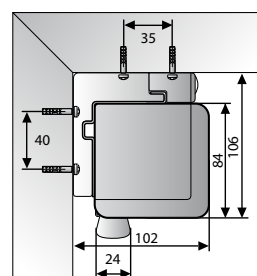

**Reibungslose Rückbewegung mit CSR**

**Handbediente Projektionswand in hohe Qualität**

**Easy Install mit Kunststoffhalterungen**

**Dreieckiger Fallstab**

120° 1.0

100° 1.1

**PROCINEMA CSR**

Bildformate	Außenmaße H x B cm	Nutzmaße H x B cm	Nominale Diagonale		Schwarzer Vorlauf cm	Gehäuselänge (RAL 9016) mm	Nettogewicht kg	Tuchsorten	
			cm	Inch				Mattweiß Art-Nr.	High Contrast Art-Nr.
<b>4:3</b>	138 x 180	126 x 168	210	83"	51	1914	11	10200215	10200251
	153 x 200	143 x 190	238	94"	34	2134	13	10200216	10200252
	168 x 220	158 x 210	263	103"	20	2334	15	10200217	10200253
	183 x 240	173 x 230	288	113"	20	2534	16	10200218	10200254
<b>16:9</b>	102 x 180	95 x 168	193	76"	82	1914	11	10200220	10200256
	117 x 200	107 x 190	218	86"	70	2134	13	10200221	10200257
	128 x 220	118 x 210	241	95"	59	2334	15	10200222	10200258
	139 x 240	129 x 230	264	104"	48	2534	16	10200223	10200259
<b>16:10</b>	129 x 200	119 x 190	224	88"	58	2134	12	10200237	
	141 x 220	131 x 210	248	97"	46	2334	15	10200238	
	154 x 240	144 x 230	271	107"	33	2534	16	10200239	