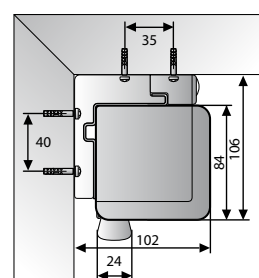

ZUBEHÖR S 98

◀ 120° 1.0   ▶ 100° 1.1   ▶ 70° 1.5   ▶ 60° 2.4

PROSCREEN CSR

Bildformate	Außenmaße H x B cm	Nutzmaße H x B cm	Nominale Diagonale		Gehäuselänge (RAL 9016) mm	Nettogewicht kg	Tuchsorten			
			cm	Inch			Mattweiß Art-Nr.	High Contrast Art-Nr.	Datalux Art-Nr.	High Power® Art-Nr.
4:3	138 x 180	126 x 168	210	83"	1914	11	10200205	10200297	10200275	10200293
	153 x 200	143 x 190	238	94"	2134	13	10200206	10200298	10200276	10200294
	168 x 220	158 x 210	263	103"	2334	15	10200207	10200299	10200277	10200295
	183 x 240	173 x 230	288	113"	2534	16	10200208	10200300	10200278	10200296
16:9	102 x 180	95 x 168	193	76"	1914	11	10200301	10200302	10200306	10200307
	117 x 200	107 x 190	218	86"	2134	12	10200210	10200303	10200280	10200308
	128 x 220	118 x 210	241	95"	2334	15	10200211	10200304	10200281	10200309
	139 x 240	129 x 230	264	104"	2534	15	10200212	10200305	10200282	10200310
16:10	115 x 180	105 x 168	217	85"	1914	11	10200311		10200312	10200316
	129 x 200	119 x 190	224	88"	2134	12	10200234		10200313	10200317
	141 x 220	131 x 210	248	97"	2334	15	10200235		10200314	10200318
	154 x 240	144 x 230	271	107"	2534	16	10200236		10200315	10200319
1:1	160 x 160	151 x 151			1714	10	10200200		10200270	10200290
	180 x 180	173 x 173			1914	12	10200201		10200271	10200291
	200 x 200	195 x 195			2134	14	10200202		10200272	10200292
	220 x 220	215 x 215			2334	15	10200203		10200273	10200320
	240 x 240	235 x 235			2534	17	10200204		10200274	10200321

Specification Data Sheets finden Sie auf unserer Internetseite www.projectascreens.com.