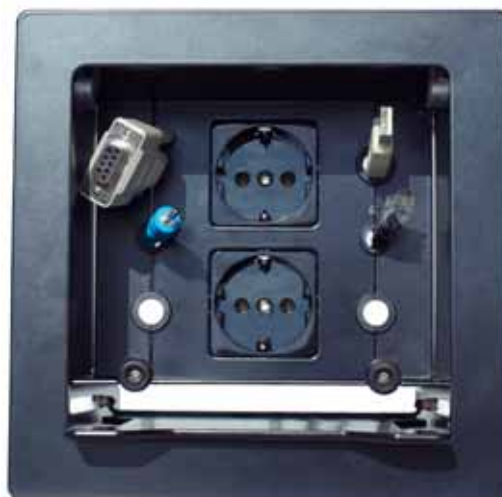

AF-TA Sky KCC-S6

Der kleine Bruder vom TA Skytower

Auch bei diesem Tischanschlussfeld finden Sie bei KOMTECH bekannte hochwertige Verarbeitung und ein individuelles Design. Der Sky KCC-S6 wird in den Tisch montiert, der Deckel kann im Anschlussfeld versenkt werden.

Ihre individuelle Bestückung, können Sie über unsere WinPlan2 Software selber gestalten.

Im geschlossenen Zustand gewährt Ihnen der Sky KCC-S6 den Kabelausgang nach drei Seiten.

Die Kabelanschlüsse können Sie selber auswählen:

- lötlbar
- steckbar
- mit konfektionierten Kabeln

In Funktion und Anwendung sind vielfältige Varianten möglich, der Clou aber ist die saubere Verkabelungslösung im Tisch.

Auch Design und Ausführung lassen kaum Kundenwünsche offen.

Wählen Sie z. B. zwischen:

- Aluminium gebürstet
- Schwarz eloxiert
- in RAL-Farbe nasslackiert

Weitere Möglichkeiten auf Anfrage!

Technische Daten

Außenmaß (Rahmen)	180mm x 180mm
Innenmaß (Größe der Anschlußplatte)	136mm x 114mm
Einbauhöhe (Gesamthöhe)	170mm
Betriebstemperatur	15 - 45°C